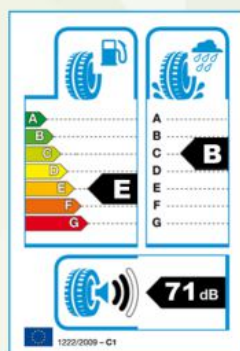

# TR777

przykładowe rozmiary:

**155/70R13/75T**

**26-03-02-0883**

**165/70R14/81T**

**26-03-02-0884**

**175/70R13/82T**

**26-03-02-0886**

**175/65R14/86T**

**26-03-02-0907**

**185/60R14/82T**

**26-03-02-0887**

**185/65R14/86T**

**26-03-02-0888**

**185/65R15/92T**

**26-03-02-0889**