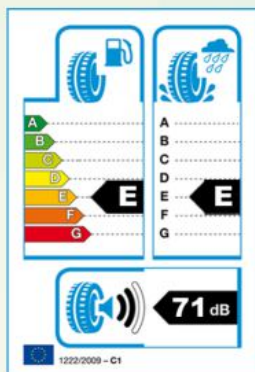

# TRIN PL01

185/60R15/88R

26-03-02-0927

185/65R15/92R

26-03-02-0899

195/55R15/89R

26-03-02-0932

195/60R15/92R