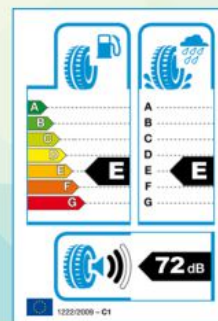

TRIN LL01

185R15C-103/102Q

26-03-02-0930

195R14C-106/104Q

26-03-02-0937

195/70R15C-104/102Q

26-03-02-0881

215/65R16C-109/107Q

26-03-02-0882

195/75R16C-107/105Q

26-03-02-0936

TRIANGLE®

MARKOWE OPONY

- osobowe
- dostawcze
- ciężarowe
- przemysłowe