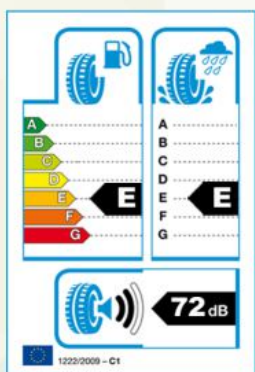

205/55R16/95R

26-03-02-0940

205/60R15/95R

26-03-02-0900

205/60R16/96R

26-03-02-0901

205/65R15/99R

26-03-02-0902