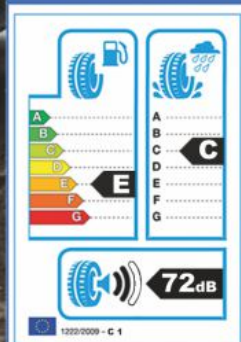

Indeks:
26-03-01-0950

235/55R18