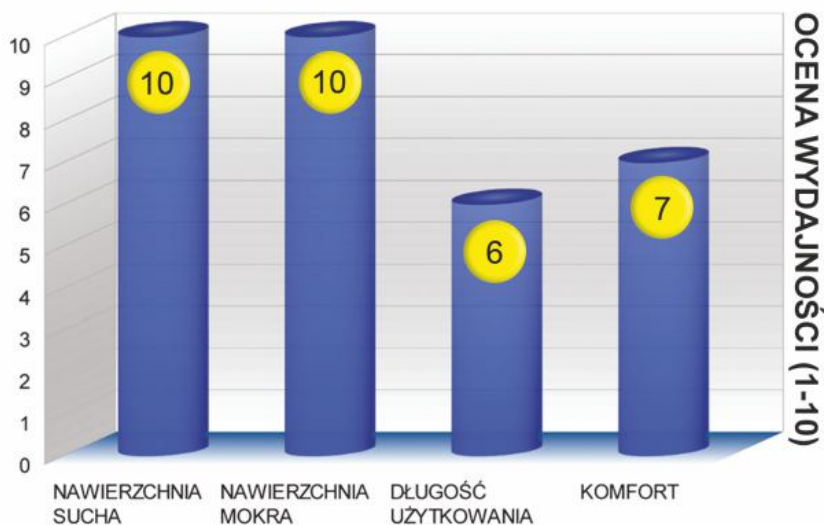

Letnie opony osobowe

TRIANGLE[®] MARKOWE OPONY

SPORTEX TH201 - sport M+S

Maksymalne osiągi na każdej nawierzchni!

205/40R17

Indeks:
26-03-01-0963

205/50R16

Indeks:
26-03-01-0908