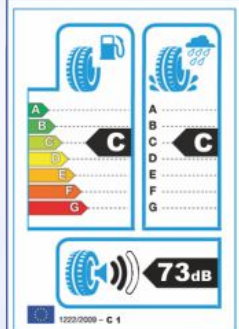

Indeks:
26-03-01-0968

265/30R19