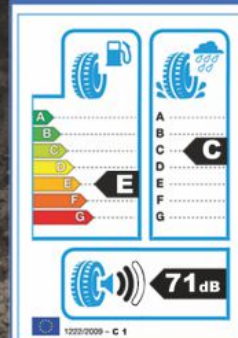

Indeks:
26-03-01-0960

255/55R18