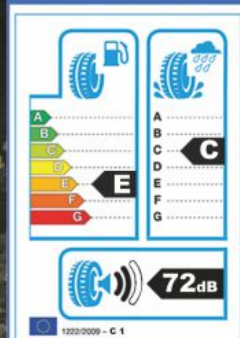

Indeks:
26-03-01-0959

245/70R16