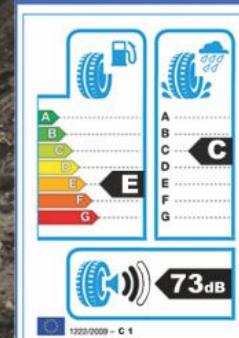

Indeks:
26-03-01-0961