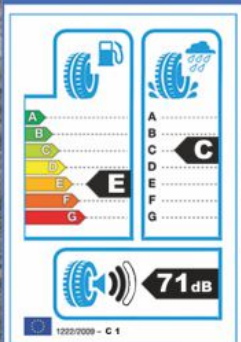

Indeks:
26-03-01-0926

215/70R16