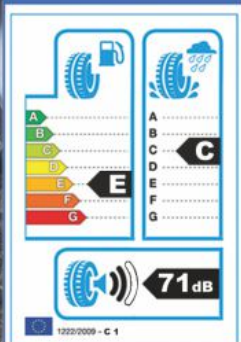

Indeks:
26-03-01-0932

225/60R17