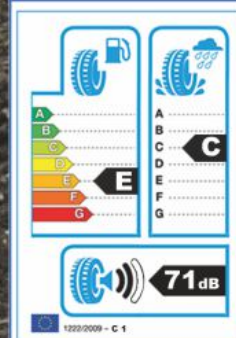

235/55R18

Indeks:
26-03-01-0951

Specjalnie zaprojektowany wzór lameli, zapewnia komfort jazdy przy wyjątkowo niskim poziomie hałasu.

Specjalnie wzmocniona konstrukcja, by sprostać obciążeniom w terenie.

235/60R18