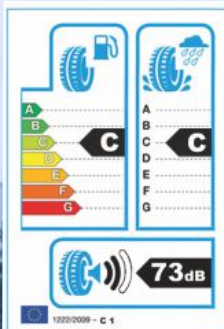

Indeks:
26-03-01-0970

265/40R20