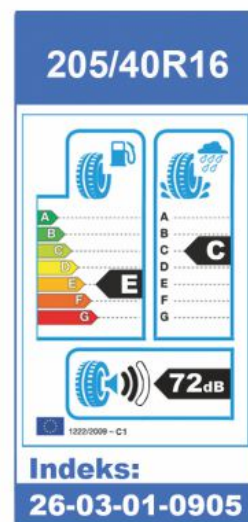

Letnie opony osobowe

TRIANGLE[®] MARKOWE OPONY

SPORTEX TH201 - sport M+S

Maksymalne osiągi na każdej nawierzchni!

205/40R17

Indeks:
26-03-01-0963

205/50R16

Indeks:
26-03-01-0908

205/50R17

Indeks:
26-03-01-0909

205/55R16

Indeks:
26-03-01-0910

215/35R18

Indeks:
26-03-01-0918

215/40R17

Indeks:
26-03-01-0919