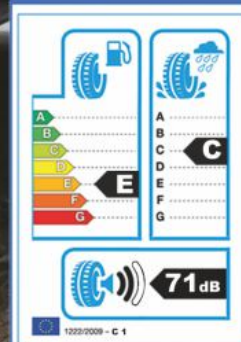

Indeks:
26-03-01-0951