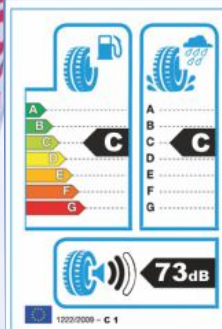

MARKKORP
RANGEL
GANG

255/35R20