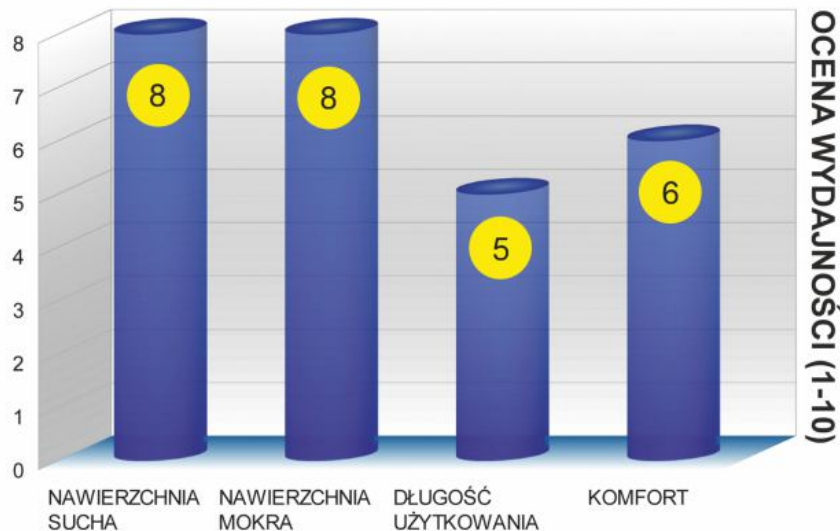

275/30R19

Indeks:
26-03-01-0973

Letnie opony osobowe

TR918 - sport M+S

OCENA WYDAJNOŚCI (1-10)

4 głębokie rowki oraz boczne lamelki skutecznie chronią przed efektem aquaplaningu.

Efektom spłaszczonego profilu bieżnika jest większy obszar styku opony z nawierzchnią. Opona zachowuje stabilność przy większych prędkościach oraz ostrych zakrętach.