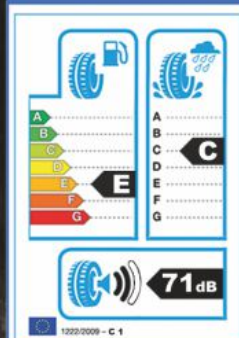

Indeks:
26-03-01-0955

245/65R17