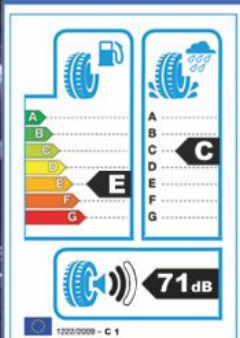

Indeks:
26-03-01-0954

235/70R16