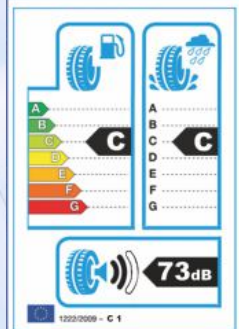

Indeks:
26-03-01-0969

265/35R18