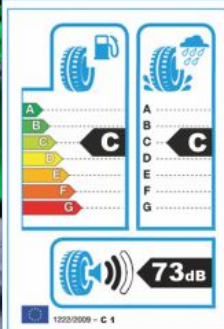

275/30R19

Indeks:
26-03-01-0973

Letnie opony osobowe

TR918 - sport M+S

OCENA WYDAJNOŚCI (1-10)

4 głębokie rowki oraz boczne lamelki skutecznie chronią przed efektem aquaplaningu.

Efektom spłaszczonego profilu bieżnika jest większy obszar styku opony z nawierzchnią. Opona zachowuje stabilność przy większych prędkościach oraz ostrych zakrętach.